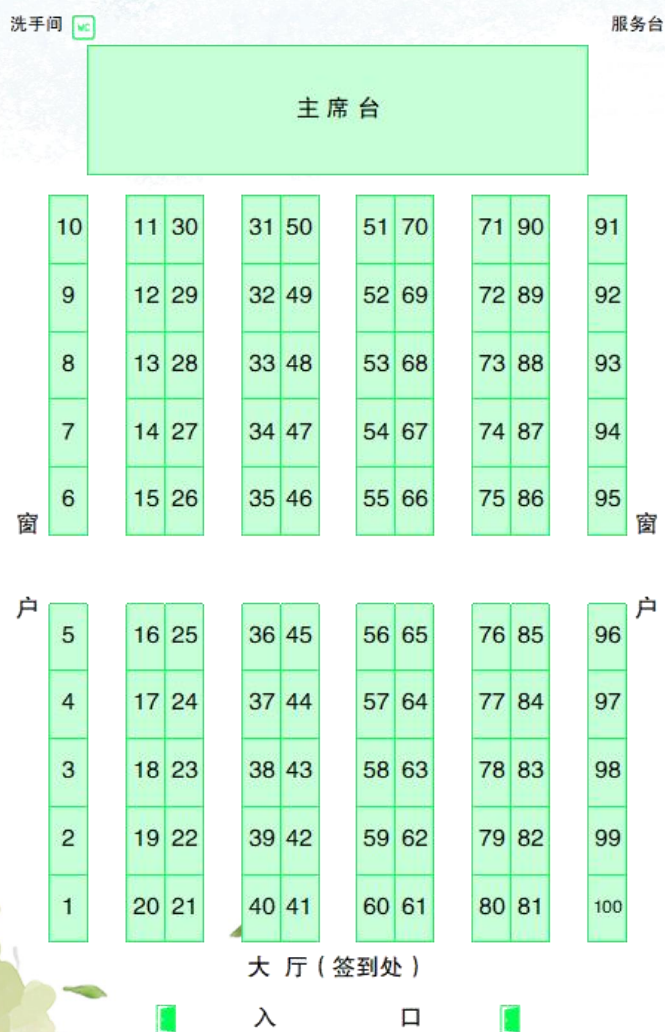

南通大学交通与土木工程学院 (交通学院)

2026年4月10日

附件 1

用人单位展位号分布示意图

附件 2

用人单位展位号一览表

展位号	单位名称
1	江苏中天伯乐达变压器有限公司
2	大全集团有限公司
3	苏州舍得电力科技有限公司
4	江苏腾炎电气有限公司
5	中复连众(连云港)风电叶片有限公司
6	苏州安驰控制系统有限公司
7	江苏思格新能源技术有限公司
8	华创云芯(江苏)技术有限公司
9	南通柏源汽车零部件有限公司
10	常州是为电子有限公司
11	江苏觅电科技有限公司
12	江苏威科变压器有限公司
13	浦项世亚线材(南通)有限公司
14	江苏长虹智能装备股份有限公司
15	苏州保控电子科技有限公司
16	南通赛博通信有限公司
17	招商局物业管理有限公司南通分公司
18	南通众辰工程项目管理有限公司
19	多维绿建科技(南通)有限公司
20	上海雅运新材料有限公司
21	江苏海宏建设工程有限公司
22	南通通海港口有限公司
23	荟萃船舶技术(南通)有限公司
24	江苏海新船务重工有限公司
25	速维工程技术股份有限公司
26	苏州交通工程集团有限公司
27	江苏建科工程咨询有限公司
28	南通建工集团股份有限公司
29	宁波博洋家居科技有限公司
30	江苏国泰亿达实业有限公司
31	江苏国泰国盛实业有限公司
32	中裕软管科技股份有限公司
33	江苏泰慕士针纺科技股份有限公司
34	南通旺而盛纺织有限公司
35	南通皇明纺织品有限公司
36	凯盛家纺股份有限公司
37	联业织染(珠海)有限公司